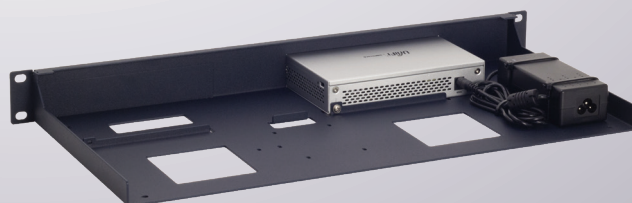

Linea prodotti
UB-RACK

Tipo
RM-UB-T1

Modelli supportati **UBIQUITI**
UNIFI SWITCH 8
UNIFI SWITCH 8-60W

DIMENSIONI 1U
COLORE Metallic Dark Blue
DIMENSIONI IMBALLO 80 x 520 x 270 mm
3.14 x 20.47 x 10.63 in
DIMENSIONI PRODOTTO 44 x 482 x 217 mm
(altezza x larghezza x profondità) 1.73 x 18.98 x 8.54 in

Ubiquiti Appliance

TUTTI I MOTIVI PER CONSERVARE L'APPARECCHIO IN RASTRELLIERA

- I kit Rackmount.IT tengono in ordine la rastrelliera da 19 pollici e aumentano l'affidabilità dell'apparecchio.
- Installazione facilitata su rastrelliera da 19 pollici.
- Connessioni rete frontali.
- Apparecchio e alimentatore fisso.
- Parallelamente ai modelli normali, Rackmount.IT offre su richiesta kit personalizzati in colore a scelta.