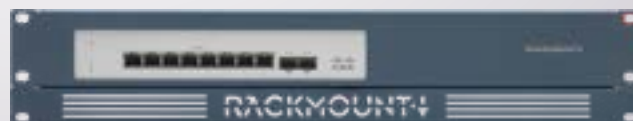

Linea prodotti
CISRACK

Tipo
RM-CI-T7

Modelli supportati CISCO MERAKI MS120-8FP

DIMENSIONI 1.3U/2U

COLORE Metallic Blue

DIMENSIONI PRODOTTO 59/88 x 482 x 217 mm

(altezza x larghezza x profondità) 2.32/3.46 x 18.98 x 8.54 in

TUTTI I MOTIVI PER CONSERVARE L'APPARECCHIO IN RASTRELLIERA

- I kit Rackmount.IT tengono in ordine la rastrelliera da 19 pollici e aumentano l'affidabilità dell'apparecchio.
- Installazione facilitata su rastrelliera da 19 pollici.
- Connessioni rete frontali.
- Apparecchio e alimentatore fisso.
- Parallelamente ai modelli normali, Rackmount.IT offre su richiesta kit personalizzati in colore a scelta.