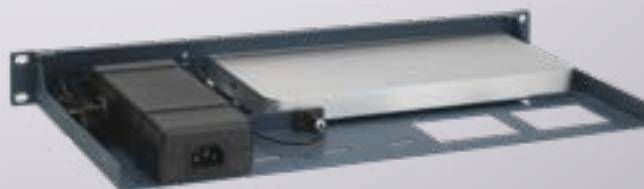

Linea prodotti  
**CISRACK**

Tipo  
**RM-CI-T6**

Modelli supportati **MERAKI MX68**  
**MERAKI MX68W**  
**MERAKI MX68CW**

DIMENSIONI 1U

COLORE Metallic Blue

DIMENSIONI PRODOTTO 44 x 482 x 217 mm

(altezza x larghezza x profondità) 1.73 x 18.98 x 8.54 in

## TUTTI I MOTIVI PER CONSERVARE L'APPARECCHIO IN RASTRELLIERA

- I kit Rackmount.IT tengono in ordine la rastrelliera da 19 pollici e aumentano l'affidabilità dell'apparecchio.
- Installazione facilitata su rastrelliera da 19 pollici.
- Connessioni rete frontali.
- Apparecchio e alimentatore fisso.
- Parallelamente ai modelli normali, Rackmount.IT offre su richiesta kit personalizzati in colore a scelta.