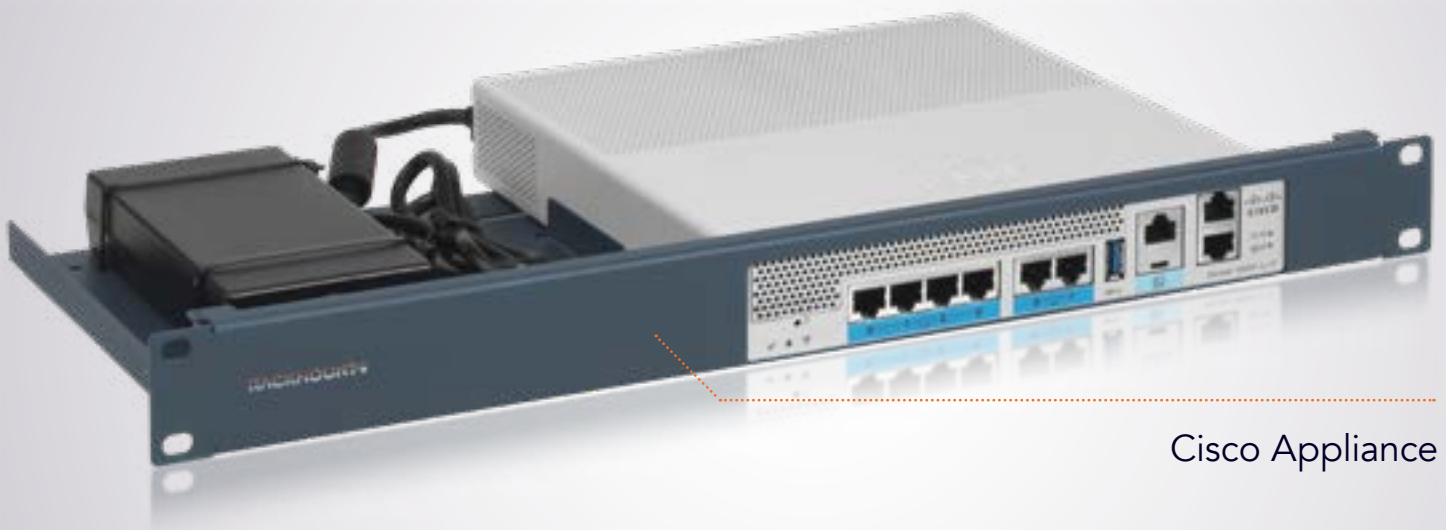

Gama de producto  
**CISRACK**

Tipo  
**RM-CI-T16**

Modelos compatibles **CATALYST 9800-L  
WIRELESS LAN  
CONTROLLER**

DIMENSIONES 1U

COLOR Metallic Blue

DIMENSIONES DEL PRODUCTO 44 x 482 x 217 mm

(alto x ancho x profundo) 1.73 x 18.98 x 8.54 in

Cisco Appliance

## TODAS LAS RAZONES PARA MONTAR SU DISPOSITIVO EN UN RACK

- Los juegos Rackmount.IT ordenan su rack de 19 pulgadas y aumentan la fiabilidad del aparato.
- Montaje sencillo en 5 minutos en un rack de 19 pulgadas.
- Conexiones de red en la parte frontal.
- Dispositivo y fuente de alimentación fijos.
- Al igual que los modelos estándar, Rackmount.IT ofrece juegos personalizados en cualquier color en base al proyecto.