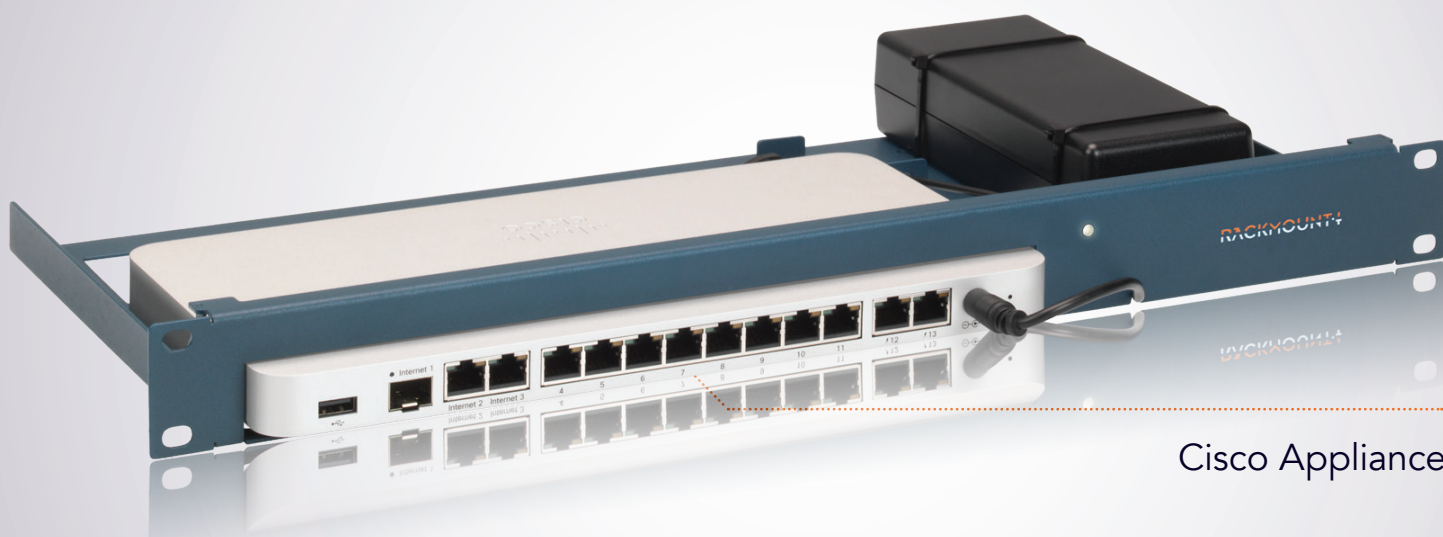

Linea prodotti
CISRACK

Tipo
RM-CI-T14

Modelli supportati
MERAKI MX68
MERAKI MX68W
MERAKI MX68CW
MERAKI MX75

DIMENSIONI 1U
COLORE Metallic Blue
DIMENSIONI IMBALLO 80 x 520 x 270 mm
3.14 x 20.47 x 10.63 in
DIMENSIONI PRODOTTO 44 x 482 x 217 mm
(altezza x larghezza x profondità) 1.73 x 18.98 x 8.54 in

Cisco Appliance

TUTTI I MOTIVI PER CONSERVARE L'APPARECCHIO IN RASTRELLIERA

- I kit Rackmount.IT tengono in ordine la rastrelliera da 19 pollici e aumentano l'affidabilità dell'apparecchio.
- Installazione facilitata su rastrelliera da 19 pollici.
- Connessioni rete frontali.
- Apparecchio e alimentatore fisso.
- Parallelamente ai modelli normali, Rackmount.IT offre su richiesta kit personalizzati in colore a scelta.