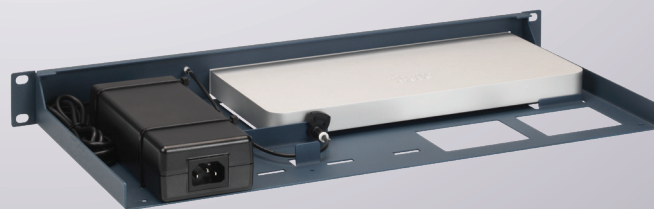

Linea prodotti
CISRACK

Tipo
RM-CI-T14

Modelli supportati
MERAKI MX68
MERAKI MX68W
MERAKI MX68CW
MERAKI MX75

DIMENSIONI 1U
COLORE Metallic Blue
DIMENSIONI IMBALLO 80 x 520 x 270 mm
3.14 x 20.47 x 10.63 in
DIMENSIONI PRODOTTO 44 x 482 x 217 mm
(altezza x larghezza x profondità) 1.73 x 18.98 x 8.54 in

Cisco Appliance

TUTTI I MOTIVI PER CONSERVARE L'APPARECCHIO IN RASTRELLIERA

- I kit Rackmount.IT tengono in ordine la rastrelliera da 19 pollici e aumentano l'affidabilità dell'apparecchio.
- Installazione facilitata su rastrelliera da 19 pollici.
- Connessioni rete frontali.
- Apparecchio e alimentatore fisso.
- Parallelamente ai modelli normali, Rackmount.IT offre su richiesta kit personalizzati in colore a scelta.