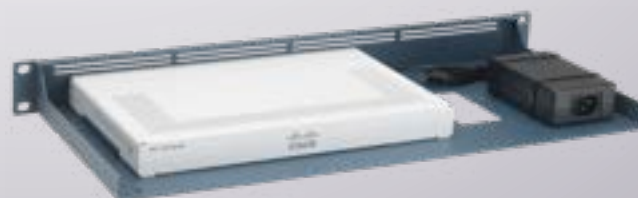

Linha de produtos

CISRACK

Tipo

RM-CI-T11

Modelos suportados

CISCO ISR1100 SERIES
CISCO ISR1100X SERIES
CISCO C926 SERIES
CISCO C927 SERIES

DIMENSÕES 1U

COR Metallic Blue

DIMENSÕES DO PRODUTO 44 x 482 x 217 mm

(altura x largura x profundidade) 1.73 x 18.98 x 8.54 in

Cisco Appliance

TODAS AS RAZÕES PARA COLOCAR O SEU DISPOSITIVO NUMA RACK

- Os kits Rackmount.IT organizam a sua rack de 19 pol. e aumentam a fiabilidade do dispositivo.
- Montagem fácil e em 5 minutos numa rack de 19 pol.
- Ligações de rede frontais.
- Dispositivo e fonte de alimentação fixos.
- Juntamente com modelos padrão, a Rackmount.IT disponibiliza kits personalizados de qualquer cor e com base no projeto.