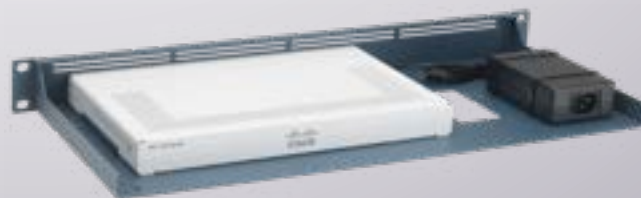

Linea prodotti
CISRACK

Tipo
RM-CI-T11

Modelli supportati **CISCO ISR1100 SERIES**
CISCO ISR1100X SERIES
CISCO C926 SERIES
CISCO C927 SERIES

DIMENSIONI 1U

COLORE Metallic Blue

DIMENSIONI PRODOTTO 44 x 482 x 217 mm

(altezza x larghezza x profondità) 1.73 x 18.98 x 8.54 in

Cisco Appliance

TUTTI I MOTIVI PER CONSERVARE L'APPARECCHIO IN RASTRELLIERA

- I kit Rackmount.IT tengono in ordine la rastrelliera da 19 pollici e aumentano l'affidabilità dell'apparecchio.
- Installazione facilitata su rastrelliera da 19 pollici.
- Connessioni rete frontali.
- Apparecchio e alimentatore fisso.
- Parallelamente ai modelli normali, Rackmount.IT offre su richiesta kit personalizzati in colore a scelta.